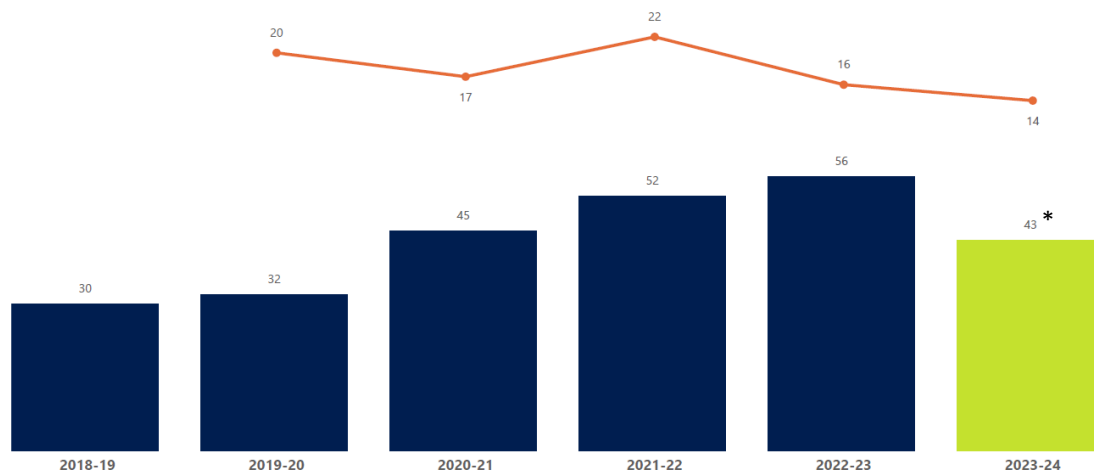

22 FEVEREIRO 2024

LIGA
PORTUGAL

LIGA PORTUGAL
BARÓMETRO
& OBSERVATÓRIO

HISTÓRICO JOGADORES

● Nº Jogadores que competiram ● Nº Jogadores estreantes

* Valores relativos à 1ª etapa

O NÚMERO DE JOGADORES QUE PARTICIPAM POR ÉPOCA NA **ELIGA PORTUGAL** TEM VINDO A AUMENTAR – DE NOTAR QUE EM 2023-24, APESAR DE AINDA SÓ TER SIDO JOGADA UMA DAS ETAPAS, O NÚMERO JÁ SE ENCONTRA EM 43 JOGADORES.

MAIS AINDA, TEM SIDO CADA VEZ MAIOR O NÚMERO DE JOGADORES NÃO REPETENTES QUE PARTICIPAM NESTA COMPETIÇÃO. A LINHA DO GRÁFICO PERMITE OBSERVAR QUE TODOS OS ANOS EXISTE UM GRANDE NÚMERO DE JOGADORES QUE PARTICIPAM PELA PRIMEIRA VEZ.

HISTÓRICO JOGADORES ESTRANGEIROS

NA ÉPOCA 2021-22 E NA ÉPOCA 2023-24 (ATUAL), A **ELIGA PORTUGAL** CONTOU COM A PARTICIPAÇÃO DE JOGADORES ESTRANGEIROS NAS SUAS EQUIPAS. ISTO MOSTRA QUE HÁ PROCURA E INTERESSE NA NOSSA LIGA POR PARTE DE JOGADORES INTERNACIONAIS.