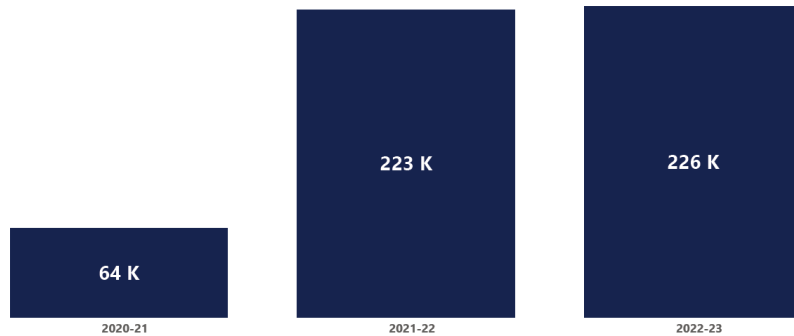

VENCEDOR POR EDIÇÃO

2018-19

2019-20

2020-21

2021-22

2022-23

VISUALIZAÇÕES E ESPECTADORES- TWITCH

TOTAL DE VISUALIZAÇÕES POR ÉPOCA

O GRÁFICO AO LADO PERMITE-NOS CONCLUIR QUE O NÚMERO DE VISUALIZAÇÕES DAS TRANSMISSÕES DA **ELIGA PORTUGAL** TEM VINDO A AUMENTAR AO LONGO DAS ÉPOCAS, TENDO ATINGIDO CERCA DE **226 MIL** EM 2022-23.

VEMOS TAMBÉM QUE NA ÉPOCA 2022-23 FOI ATINGIDO UM VALOR DE **22 037** ESPECTADORES ÚNICOS NA TRANSMISSÃO DAS MEIAS-FINAIS E FINAL. UMA DIFERENÇA BASTANTE ACENTUADA EM RELAÇÃO ÀS COMPETIÇÕES ANTERIORES, NAS QUAIS APENAS SE TINHA REGISTADO UM VALOR MÁXIMO DE 8 264 ESPECTADORES ÚNICOS EM 2021-22.