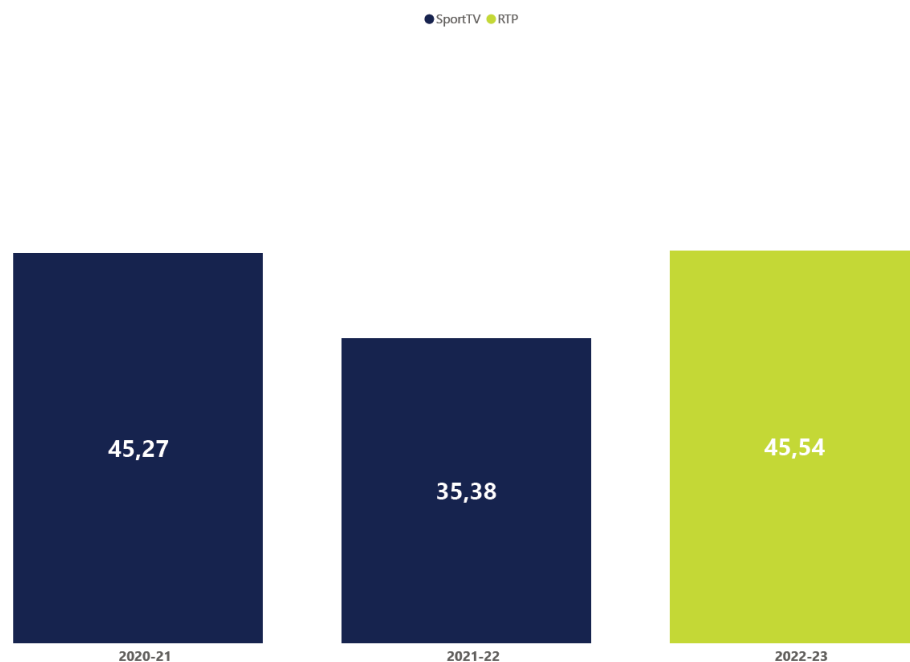

VENCEDOR POR EDIÇÃO

2018-19

2019-20

2020-21

2021-22

2022-23

VISUALIZAÇÕES E ESPECTADORES- TWITCH

TOTAL DE VISUALIZAÇÕES POR ÉPOCA

O GRÁFICO AO LADO PERMITE-NOS CONCLUIR QUE O NÚMERO DE VISUALIZAÇÕES DAS TRANSMISSÕES DA **ELIGA PORTUGAL** TEM VINDO A AUMENTAR AO LONGO DAS ÉPOCAS, TENDO ATINGIDO CERCA DE **226 MIL** EM 2022-23.

VEMOS TAMBÉM QUE NA ÉPOCA 2022-23 FOI ATINGIDO UM VALOR DE **22 037** ESPECTADORES ÚNICOS NA TRANSMISSÃO DAS MEIAS-FINAIS E FINAL. UMA DIFERENÇA BASTANTE ACENTUADA EM RELAÇÃO ÀS COMPETIÇÕES ANTERIORES, NAS QUAIS APENAS SE TINHA REGISTADO UM VALOR MÁXIMO DE 8 264 ESPECTADORES ÚNICOS EM 2021-22.

MÁXIMO DE ESPECTADORES ÚNICOS NUMA TRANSMISSÃO

AUDIÊNCIAS

MAIOR VALOR DE AUDIÊNCIAS POR ÉPOCA

ALÉM DAS TRANSMISSÕES NA TWITCH, TAMBÉM FOI POSSÍVEL ASSISTIR À COMPETIÇÃO DA **ELIGA PORTUGAL** ATRAVÉS DE CANAIS TELEVISIVOS.