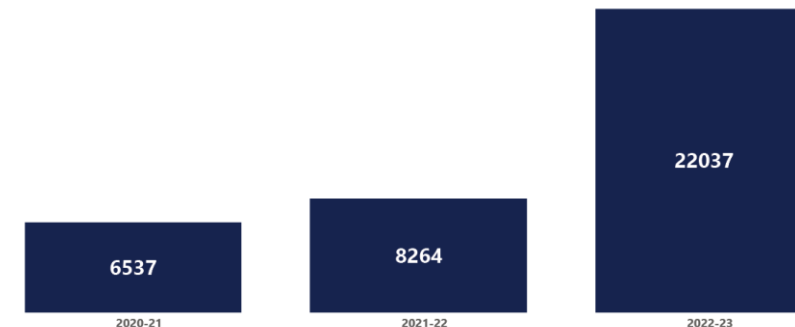

MÁXIMO DE ESPECTADORES ÚNICOS NUMA TRANSMISSÃO